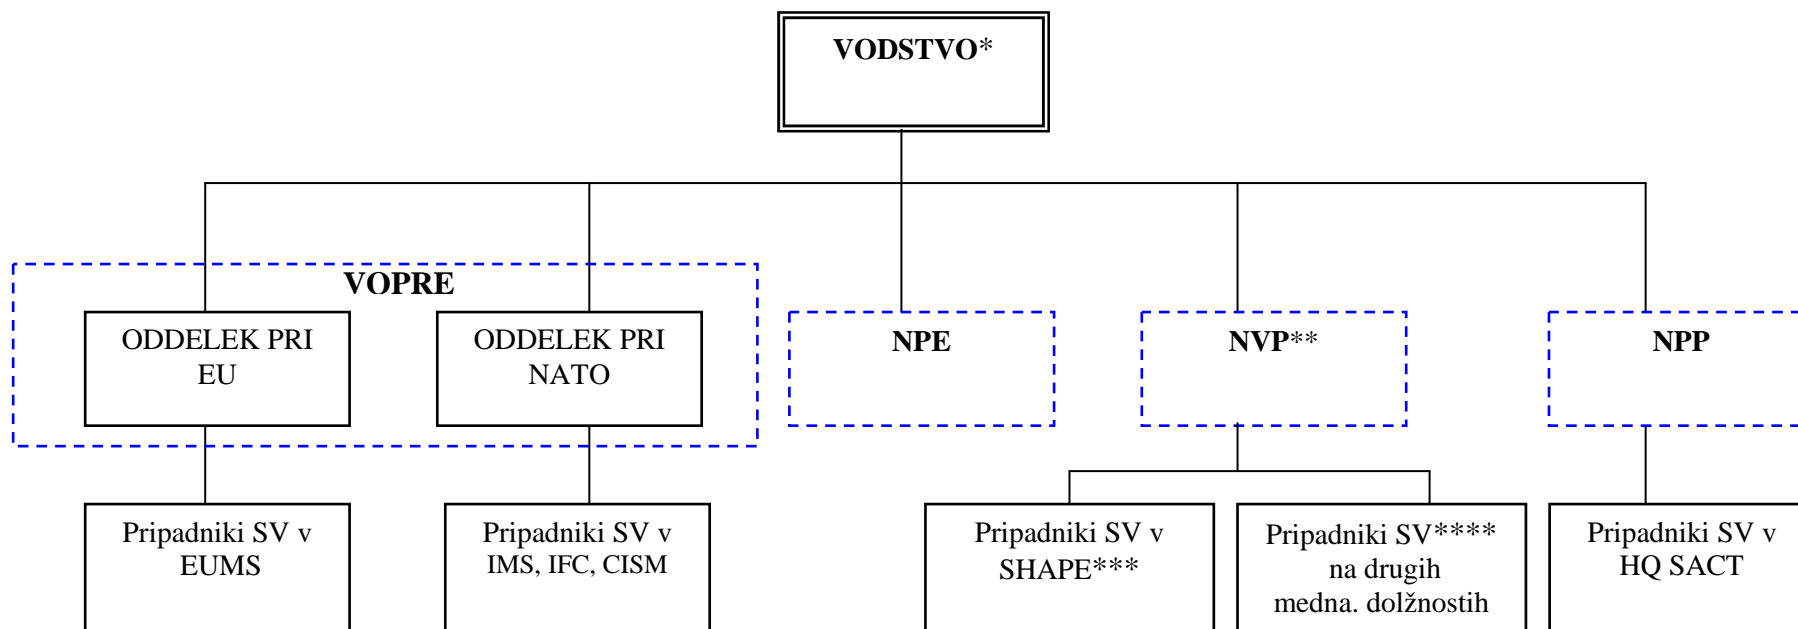

MIRNODOBNA STRUKTURA SLOVENSKE VOJSKE V TUJINI

* Poveljnik MSSVT je istočasno vojaški predstavnik (MilRep) in istočasno tudi vodja VOPRE

** Namestnik poveljnika MSSVT je istočasno nacionalni predstavnik (NMR) in istočasno tudi vodja NVP

*** pripadniki SV razporejeni na lokaciji Shape: SHAPE (štab ACO), NSHQ in NCSA.

**** pripadniki SV na drugih mednarodnih dolžnostih: NRDC-ITA Milano, MNC NE Szczecin, JOHQ ITA Rim, MLF Udine, JWC

Stavanger, NS Oberammergau, COE JCBRN Vyškov, NDC Rim, HAW Papa, COE HUMINT Oradea, JFC HQ Neapelj, CC-N Neapelj, ACCI – 1 Neapelj, JFC HQ Brunssum, FC Madrid, CC-A Izmir, CAOC – 5, Poggio Renatico, COE CIMIC GA Enschede, MCG Mota di Livenza, NCSA Sektor Brunssum.

- Organizacijske enote MSSVT