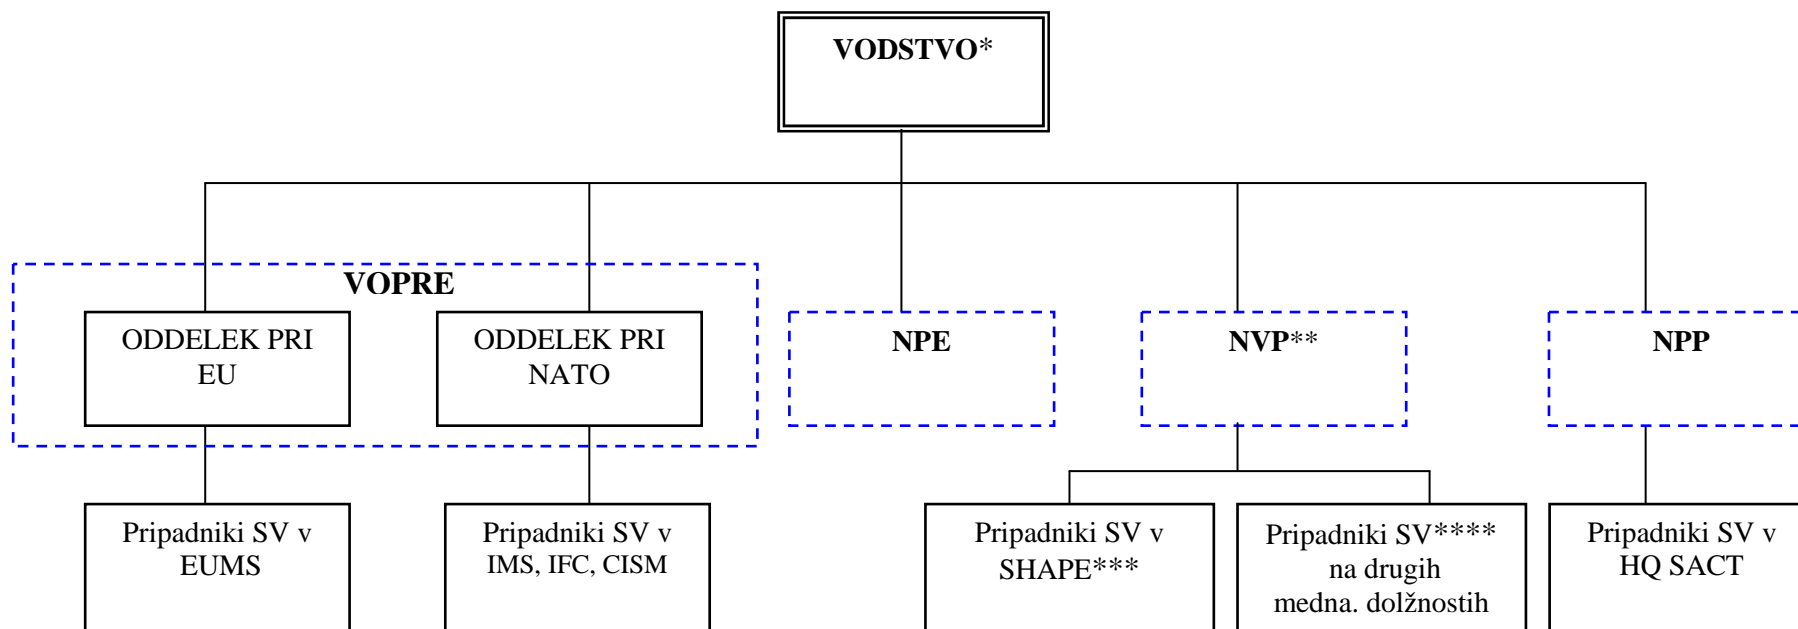

## MIRNODOBNA STRUKTURA SLOVENSKE VOJSKE V TUJINI

\* Poveljnik MSSVT je istočasno vojaški predstavnik (MilRep) in istočasno tudi vodja VOPRE

\*\* Namestnik poveljnika MSSVT je istočasno nacionalni predstavnik (NMR) in istočasno tudi vodja NVP

\*\*\* pripadniki SV razporejeni na lokaciji Shape: SHAPE (štab ACO), NSHQ in NCSA.

\*\*\*\* pripadniki SV na drugih mednarodnih dolžnostih: NRDC-ITA Milano, MNC NE Szczecin, JOHQ ITA Rim, MLF Udine, JWC